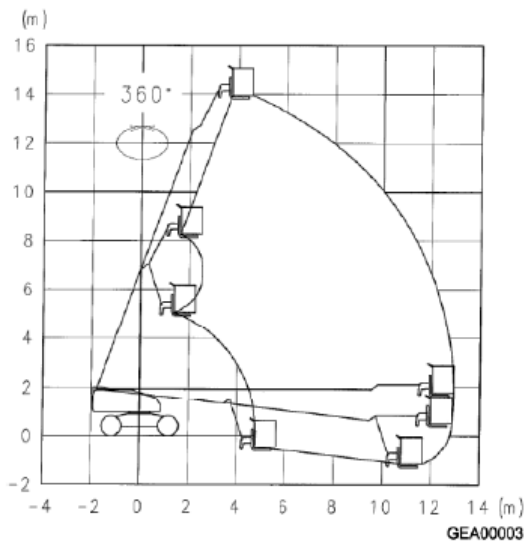

TLP
TEAM · Liftservice & Parts

Technische Daten:	SP14DJ
Max. Arbeitshöhe	15,90 m
Max. Plattformhöhe	13,90 m
Max. Arbeitsradius	12,60 m
Max. Korblast	270 kg
Korbgrösse	1,80x0,90x1,10 m
Drehung	360°
Steigfähigkeit	46% - 25°
max. Neigungswinkel	5°
Fahrgeschwindigkeit	7,2 km/h
Antrieb	Yanmar Diesel-Motor 4TNV88/33,7 KW mit Dieselpartikelfilter
Transportlänge	7,75 m
Transporthöhe	2,45 m
Transportbreite	2,30 m
Proportionalsteuerung	Elektrisch-Hydraulisch
Gesamtgewicht	8.450 kg
Korbdrehung, hydraulisch	+/- 90°
Sonderausstattungen	
Sonderlackierung RAL	o
3,5 kW Generator	o