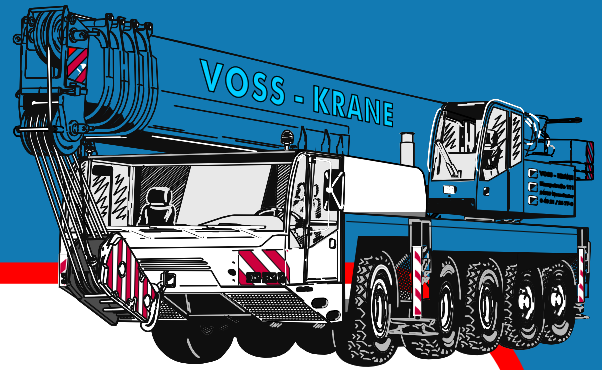

VOSS-KRANE

Wir vermieten modernste Hebetchnik!

PB-Top19 S151-19E 4x4

Arbeitshöhe	15,00 m	Steigfähigkeit	30 %
Plattformhöhe	13,00 m	Wenderadius außen	3,95 m
Plattformlänge	4,00 m	Lenkeinschlag	80°
Plattformbreite	1,90 m	Antrieb	Allrad
Länge	4,23 m	Antriebsart	Batterie
Breite	1,90 m	Ladegerät	220V / 400V
Tragfähigkeit	500 kg	Motorleistung	16 kW
Radstand	3,98 m	Eigengewicht	6.900 kg
Höhe eingefahren	3,27 m	Stüzausgleich	automatisch
Höhe Transport	2,23 m	Stützhub	250mm / 380mm
in voller Höhe verfahrbar	ja	Pendelachse vorne / Nivellierachse hinten	

15m

!!! geländegängig !!!