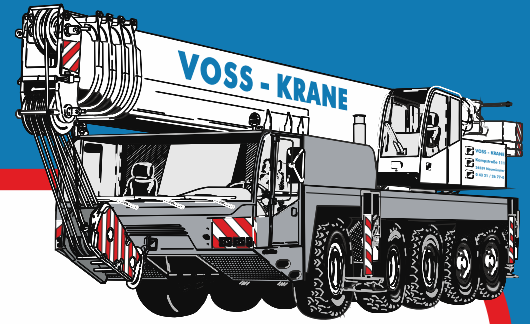

VOSS-KRANE

Wir vermieten modernste Hebetchnik!

LKW-Arbeitsbühne Ruthmann Ecoline 230

Arbeitshöhe.....	22,70m
Plattformhöhe	20,70m
maximale Reichweite.....	16,90m
seitliche Reichweite	14,20m
Schwenkbereich	360°
Korblast.....	250kg
Arbeitskorbmaße	1,30m × 0,70m
Bauhöhe	2,98m
Baulänge.....	7,77m
Baubreite	2,20m
Radstand Fahrgestell.....	3,66m
Zulässige Aufstellneigung	5°
Zul. Gesamtgewicht	3.500kg
Führerschein	B
Stützbreite vorne.....	3,66m
Stützbreite hinten.....	3,20m