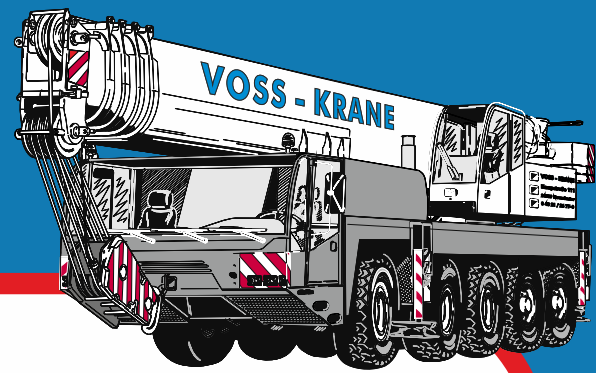

# VOSS-KRANE

Wir vermieten modernste Hebetchnik!

## Gelenkteleskopbühne

### Genie Z-45/25J DC

Arbeitshöhe .....	15,94 m
Plattformhöhe .....	13,94 m
seitliche Reichweite .....	7,65 m
übergreifende Höhe max, .....	7,04 m
Tragfähigkeit.....	227 kg
<b>A</b> Plattformlänge.....	0,76 m
<b>B</b> Plattformbreite .....	1,83 m
<b>C</b> Höhe .....	2,00 m
<b>D</b> Länge.....	6,83 m
<b>E</b> Breite .....	1,79 m
<b>F</b> Radstand .....	2,03 m
<b>G</b> Bodenfreiheit (Mitte).....	0,24 m
seitlicher Überhang .....	0,00 m
Steigfähigkeit eingefahren .....	30 %
Wendradius innen .....	1,80 m
Wenderadius außen.....	4,30 m
Steuerung .....	proportional
Antrieb .....	Zweiradantrieb
Antriebsart .....	Batterie
Eigengewicht.....	7.394 kg