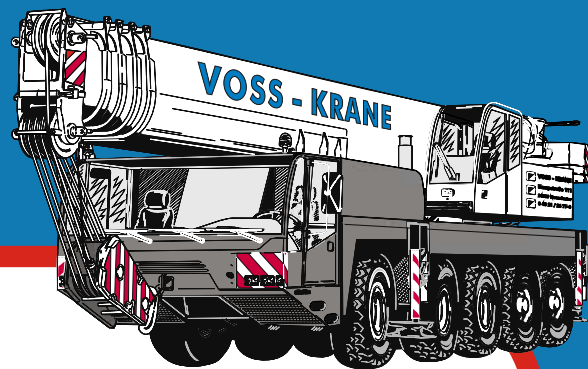

VOSS-KRANE

Wir vermieten modernste Hebetchnik!

Genie Z-34/22N

Arbeitshöhe12,52 m

Plattformhöhe10,52 m

Seitliche Reichweite6,78 m

A Plattformlänge0,76 m

B Plattformbreite1,42 m

Steigfähigkeit eingefahren35 %

Wendradius innen2,13 m

Wendradius außen4,08 m

Steuerungproportional

AntriebAllrad

AntriebsartDiesel

Eigengewicht5.171 kg

Nichtmarkierende Profil-Vollgummireifen