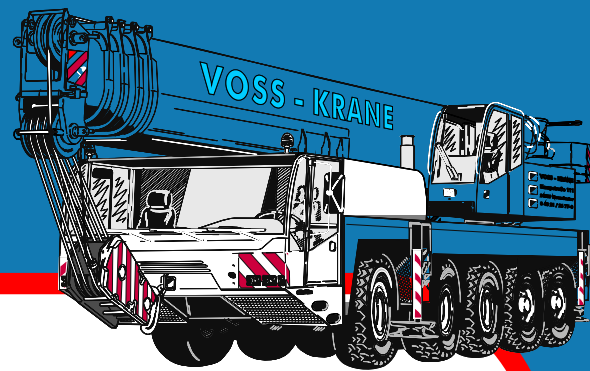

# VOSS-KRANE

Wir vermieten modernste Hebetchnik!

## Anhängerarbeitsbühne

### Genie TZ 50

Arbeitshöhe.....17,09 m

Plattformhöhe .....15,09 m

Seitliche Reichweite.....8,89 m

Tragfähigkeit .....200 kg

**A** Transporthöhe .....2,00 m

**B** Transportlänge .....7,16 m

**C** Arbeitskorblänge.....0,68 m

**D** Arbeitskorbhöhe .....1,14 m

Arbeitskorbbreite.....1,12 m

Transportbreite.....1,68 m

Abstützbreite .....4,37 m

Abstützlänge .....4,37 m

Schwenkbereich .....359°

Eigengewicht.....2.150 kg

Antrieb .....Batterie