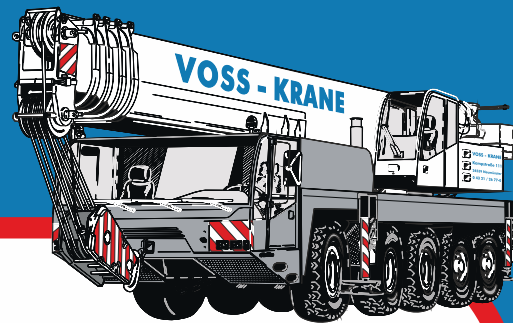

VOSS-KRANE

Wir vermieten modernste Hebetchnik!

Anhängerarbeitsbühne

Genie TZ 34/20

Arbeitshöhe.....12,36 m

Plattformhöhe10,36 m

Seitliche Reichweite.....5,59 m

A Transporthöhe1,94 m

Schwenkbereich359°

Eigengewicht.....1.483 kg

AntriebBatterie

Stützen selbstnivellierend bis 10,5°

var. Geschwindigkeitskontrollsystem

Nichtmark. Abstützteller Ø21,6 cm

Korblastsensor

Stromanschluß im Korb