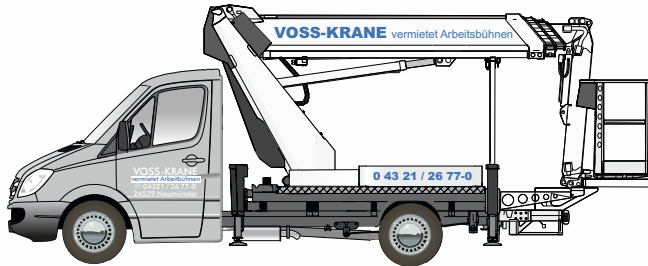

# VOSS-KRANE

Wir vermieten modernste Hebetchnik!

## LKW-Arbeitsbühne Ruthmann TBR200

Arbeitshöhe.....	20,10m
Plattformhöhe .....	18,10m
Seitliche Reichweite.....	15,70m
Schwenkbereich .....	2 × 225°
Drehwinkel Rüssel .....	105°
Korblast.....	230kg
Arbeitskorbhöhe .....	1,40m × 0,70m
Bauhöhe .....	3,00m
Baulänge.....	7,20m
Baubreite.....	2,11m
Radstand Fahrgestell.....	3,60m
Zulässige Aufstellneigung .....	5°
Zul. Gesamtgewicht .....	3.500kg
Führerschein .....	B / 3
Stützbreite vorne.....	3,10m
Stützbreite hinten.....	2,68m