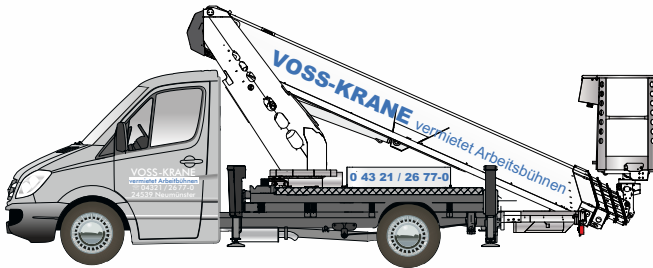

VOSS-KRANE

Wir vermieten modernste Hebetchnik!

LKW-Arbeitsbühne Ruthmann TB270

Arbeitshöhe.....	27,00m
Plattformhöhe	25,00m
Seitliche Reichweite.....	16,40m
Schwenkbereich	2 × 225°
Korblast.....	230kg
Arbeitskorbhöhe	1,40m × 0,70m
Bauhöhe	3,03m
Baulänge.....	7,64m
Baubreite	2,20m
Radstand Fahrgestell.....	3,66m
Zulässige Aufstellneigung	5°
Zul. Gesamtgewicht	3.500kg
Eigengewicht.....	3300 kg
Führerschein	B / 3
Stützbreite vorne.....	3,66m
Stützbreite hinten.....	3,20m