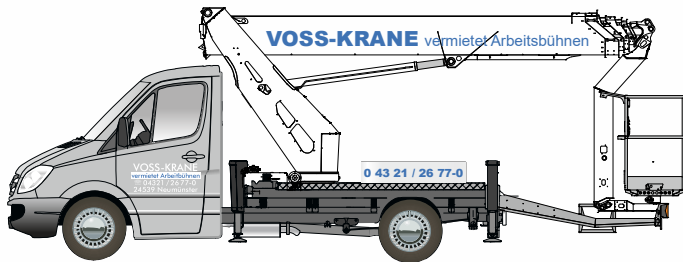

# VOSS-KRANE

Wir vermieten modernste Hebetchnik!

## LKW-Arbeitsbühne Ruthmann TBR260

Arbeitshöhe.....	26,00 m
Plattformhöhe .....	24,00 m
maximale Reichweite .....	17,00 m
seitliche Reichweite .....	14,20 m
Schwenkbereich.....	2 × 225 °
Drehwinkel Rüssel .....	180 °
Korblast.....	245 kg
Arbeitskorbmaße .....	1,40 m × 0,70 m
Bauhöhe .....	3,06m
Baulänge.....	7,86 m
Baubreite .....	2,34 m
Radstand Fahrgestell.....	3,67 m
Zulässige Aufstellneigung .....	5 °
Zul. Gesamtgewicht .....	3.500 kg
Eigengewicht.....	3.290 kg
Führerschein .....	B / 3
Stützbreite vorne.....	3,85 m
Stützbreite hinten.....	3,78 m