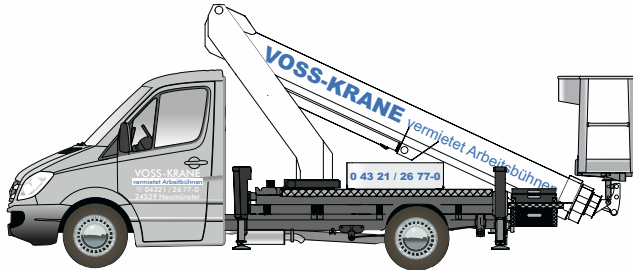

VOSS-KRANE

Wir vermieten modernste Hebetchnik!

LKW-Arbeitsbühne Ruthmann TB220

Arbeitshöhe.....	22,00 m
Plattformhöhe	20,00 m
Seitliche Reichweite.....	14,00 m
Schwenkbereich	450°
Korblast.....	200 kg
Arbeitskorbhöhe	1,40 m × 0,70 m
Bauhöhe	3,00 m
Baulänge.....	7,20 m
Baubreite	2,13 m
Radstand Fahrgestell.....	3,66 m
Zulässige Aufstellneigung	5°
Zul. Gesamtgewicht	3.500kg
Führerschein	B / 3
Stützbreite vorne.....	3,10 m
Stützbreite hinten.....	2,68 m