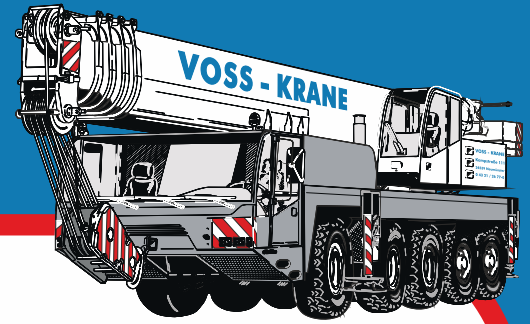

VOSS-KRANE

Wir vermieten modernste Hebetchnik!

LKW-Arbeitsbühne Ruthmann TB220

Arbeitshöhe.....	22,00 m
Plattformhöhe	20,00 m
Seitliche Reichweite.....	14,00 m
Schwenkbereich	450°
Korblast.....	200 kg
Arbeitskorbhöhe	1,40 m × 0,70 m
Bauhöhe	3,00 m
Baulänge.....	7,20 m
Baubreite	2,13 m
Radstand Fahrgestell.....	3,66 m
Zulässige Aufstellneigung	5°
Zul. Gesamtgewicht	3.500kg
Führerschein	B / 3
Stützbreite vorne.....	3,10 m
Stützbreite hinten.....	2,68 m