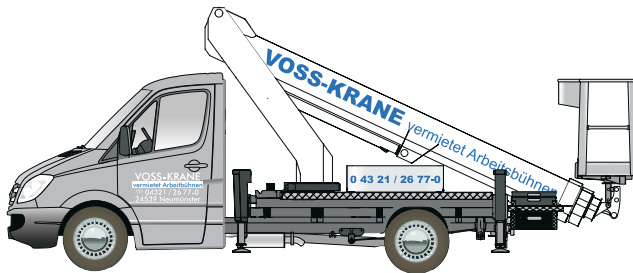

# VOSS-KRANE

Wir vermieten modernste Hebetchnik!

## LKW-Arbeitsbühne Ruthmann TB220

Arbeitshöhe.....	22,00 m
Plattformhöhe .....	20,00 m
Seitliche Reichweite.....	14,00 m
Schwenkbereich .....	450°
Korblast.....	200 kg
Arbeitskorbhöhe .....	1,40 m × 0,70 m
Bauhöhe .....	3,00 m
Baulänge.....	7,20 m
Baubreite .....	2,13 m
Radstand Fahrgestell.....	3,66 m
Zulässige Aufstellneigung .....	5°
Zul. Gesamtgewicht.....	3.500kg
Führerschein .....	B / 3
Stützbreite vorne.....	3,10 m
Stützbreite hinten.....	2,68 m