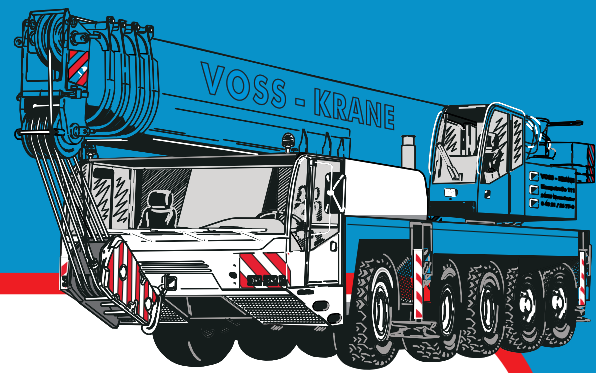

# VOSS-KRANE

Wir vermieten modernste Hebetchnik!

## LKW-Arbeitsbühne Ruthmann TB220

Arbeitshöhe.....	22,00 m
Plattformhöhe .....	20,00 m
Seitliche Reichweite.....	14,00 m
Schwenkbereich .....	450°
Korblast.....	200 kg
Arbeitskorbhöhe .....	1,40 m × 0,70 m
Bauhöhe .....	3,00 m
Baulänge.....	7,20 m
Baubreite .....	2,13 m
Radstand Fahrgestell.....	3,66 m
Zulässige Aufstellneigung .....	5°
Zul. Gesamtgewicht.....	3.500kg
Führerschein .....	B / 3
Stützbreite vorne.....	3,10 m
Stützbreite hinten.....	2,68 m