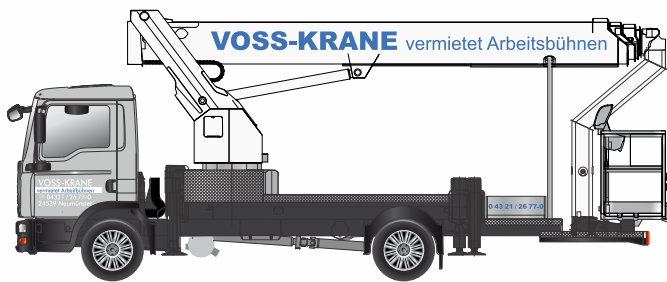

VOSS-KRANE

Wir vermieten modernste Hebetchnik!

LKW-Arbeitsbühne Ruthmann T330

Arbeitshöhe.....	33,00 m
Plattformhöhe	31,00 m
Seitliche Reichweite.....	21,20 m
Schwenkbereich	500°
Korblast.....	320 kg
Arbeitskorbmaße	1,70 m × 0,86 m
Drehwinkel des Korbes	2 × 90°
Drehwinkel des Rüssels/Korbarmes	185°
Transporthöhe	3,55 m
Transportlänge.....	8,78 m
Transportbreite	2,54 m
Zulässige Aufstellneigung	5°
Eigengewicht.....	7.280 kg
Führerschein	C / Klasse 3
Stützbreite	5,30 m
Stützbreite einseitig	3,92 m