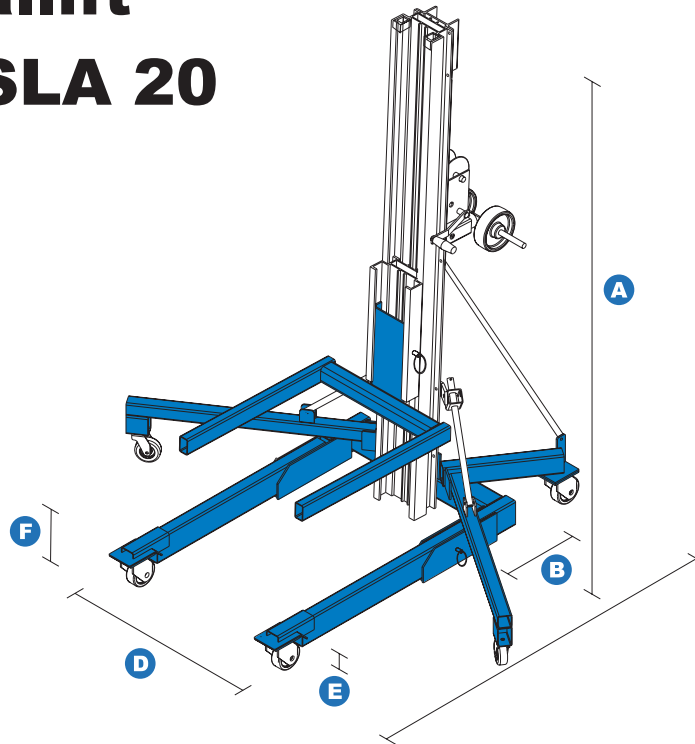

## Materiallift Genie SLA 20

### Arbeitshöhe

- Plattform oben .....6,46 m
- Plattform unten .....5,94 m

### Eigengewicht.....184 kg