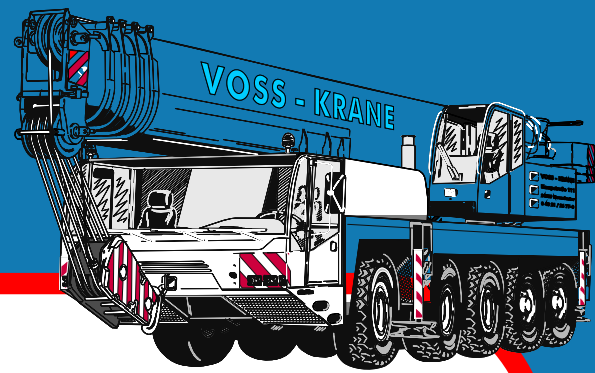

VOSS-KRANE

Wir vermieten modernste Hebetchnik!

Genie TZ 34/20

Arbeitshöhe.....12,36 m

Plattformhöhe10,36 m

Seitliche Reichweite.....5,59 m

A Transporthöhe1,94 m

B Transportlänge5,50 m

C Arbeitskorblänge.....0,68 m

D Arbeitskorbhöhe1,14 m

Transportbreite.....1,45 m

Arbeitskorbbreite.....1,12 m

Abstützbreite.....3,59 m

Abstützlänge3,26 m

Tragfähigkeit200 kg

Schwenkbereich359°

Eigengewicht.....1.483 kg

AntriebBatterie

Stützen selbstnivellierend bis 10,5°

var. Geschwindigkeitskontrollsystem

Nichtmark. Abstützteller Ø21,6 cm

Korblastsensor

Stromanschluß im Korb

Gabelstaplertaschen