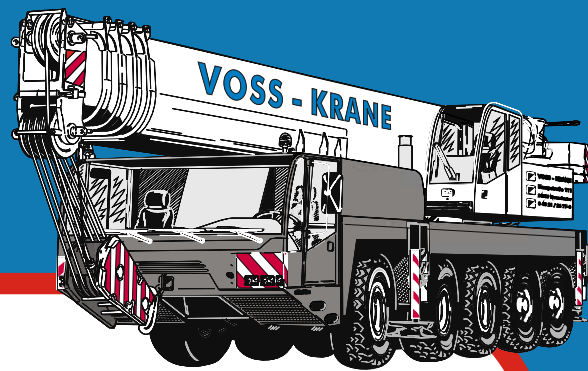

# VOSS-KRANE

Wir vermieten modernste Hebetchnik!

## Genie GS-3246

Arbeitshöhe ..... 11,75 m

**A** Plattformhöhe ..... 9,75 m

**B** Plattformlänge ..... 2,26 m

**C** Plattformbreite ..... 1,15 m

**D** Höhe eingefahren ..... 2,39 m

**E** Länge eingefahren ..... 2,41 m