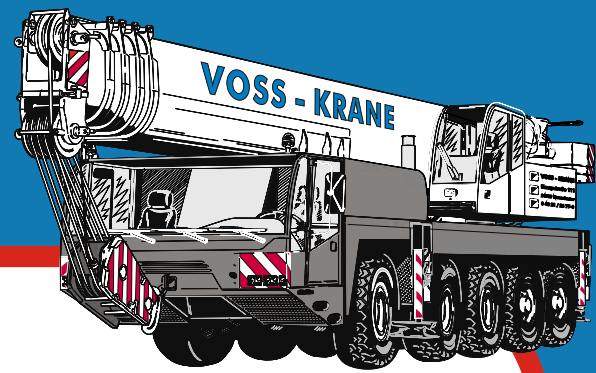

# VOSS-KRANE

Wir vermieten modernste Hebetchnik!

## Genie GS-2668 RT

Arbeitshöhe .....	9,92 m
<b>A</b> Plattformhöhe .....	7,92 m
<b>B</b> Plattformlänge .....	2,32 m
<b>C</b> Plattformbreite .....	1,55 m
<b>D</b> Höhe eingefahren .....	2,45 m
<b>E</b> Länge eingefahren .....	2,67 m
<b>F</b> Breite .....	1,73 m
<b>G</b> Radstand .....	1,85 m
<b>H</b> Bodenfreiheit (Mitte) .....	0,19 m
Tragfähigkeit .....	567 kg
Steigfähigkeit .....	40 %
Wendradius innen .....	1,52 m
Wendradius außen .....	3,68 m
Hub-/Senkzeit .....	30 / 35 sek.
Steuerung .....	proportional
Antrieb .....	Allrad
Antriebsart .....	Diesel
Eigengewicht .....	3.555 kg
Geländereifen	