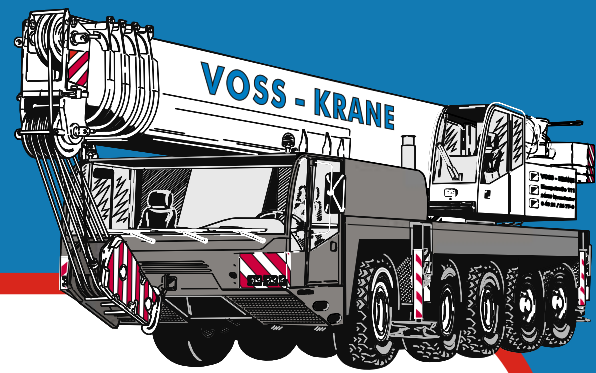

VOSS-KRANE

Wir vermieten modernste Hebetchnik!

Genie GS-2032

Arbeitshöhe	8,10 m
A Plattformhöhe	6,10 m
B Plattformlänge	2,26 m
C Plattformbreite	0,81 m
D Höhe eingefahren	2,13 m
E Länge eingefahren	2,44 m
F Breite	0,81 m
G Radstand	1,85 m
H Bodenfreiheit (Mitte)	0,09 m
I Bodenfreiheit mit ausgef. Lochfahrerschutz	0,02 m
Tragfähigkeit	363 kg
Steigfähigkeit	30 %
Wendradius innen	0 m
Wendradius außen	2,13 m
Hub-/Senkzeit	26 / 30 sek.
Steuerung	proportional
Antrieb	Zweirad-Vorderradantireb
Antriebsart	24 V
Eigengewicht	1.825 kg
Vollgummi-Reifen, nichtmarkierend	