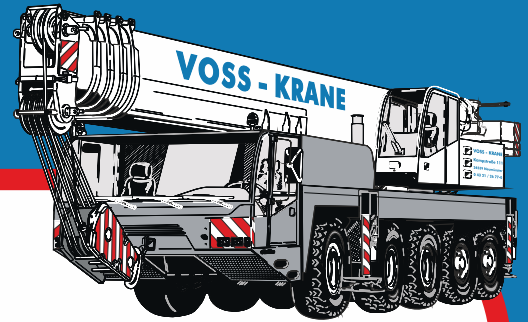

# VOSS-KRANE

Wir vermieten modernste Hebetchnik!

## Scherenarbeitsbühne Sinoboom GN-1330e

Arbeitshöhe .....5,80 m

**A** Plattformhöhe .....3,80 m

**B** Plattformlänge .....1,34 (1,94) m

**C** Plattformbreite .....0,70 m

**D** Höhe eingefahren .....1,97 m