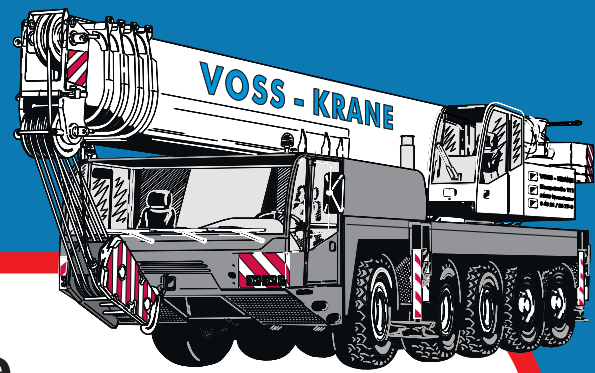

VOSS-KRANE

Wir vermieten modernste Hebetchnik!

Raupen-Arbeitsbühne Ruthmann-Bluelift SA18

- Tragfähigkeit230 kg
- Arbeitshöhe17,80 m
- Plattformhöhe15,80 m
- Max. seitr. Auslage bei 80 kg.....9,30 m
- Max. seitr. Auslage bei 200 kg ...7,30 m
- Max. seitr. Auslage bei 230 kg ...6,80 m
- Höhe1,995 m
- Länge4,44 m
- Breite0,78 m
- Arbeitskorbhöhe.....1,10 m
- Arbeitskorblänge.....0,81 m
- Arbeitskorbbreite.....1,39 m
- Abstützlänge3,00 m
- Abstützbreite3,00 m
- Schwenkbereichca .340°
- Eigengewicht.....1.950 kg
- AntriebBenzinmotor / 220V
- nichtmarkierende Gummikette
- Funkferntrieb
- autom. Stütznivellierung
- Opt. und akust. Stützenüberwachung
- Elektronische Neigungsüberwachung
- Start / Stopssystem
- 220V-Stromversorgung im Korb