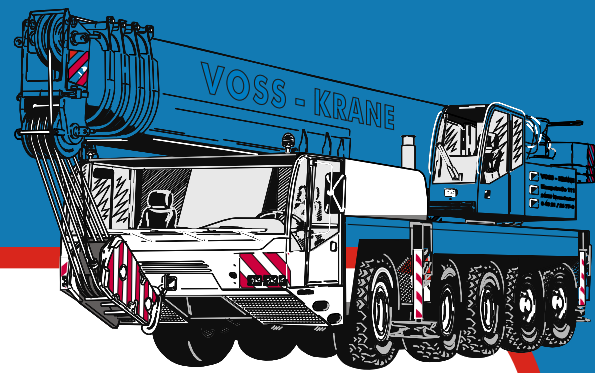

# VOSS-KRANE

Wir vermieten modernste Hebetchnik!

## AICHI SP 21 AJ

Arbeitshöhe.....	23,00 m
Plattformhöhe .....	21,00 m
Seitliche Reichweite.....	17,80 m
Tragfähigkeit .....	250 kg
<b>A</b> Plattformlänge .....	0,72 m
<b>B</b> Plattformbreite .....	1,77 m
<b>C</b> Gesamthöhe .....	2,64 m
<b>D</b> Gesamtlänge .....	11,57 m
<b>E</b> Gesamtbreite.....	2,43 m
<b>F</b> Radstand .....	2,50 m
<b>G</b> Bodenfreiheit (Mitte) .....	0,25 m
Überhang von Mitte Drehkranz.....	2,34m
Steigfähigkeit .....	45 %
Steuerung .....	proportional
Antrieb .....	Allrad
Antriebsart .....	Diesel
Eigengewicht.....	14.700 kg
Ausgeschäumte Geländereifen	
Innenliegende Hydraulikschläuche	
Staub- und Sandstrahlgeschützt	
Pendelachsen	