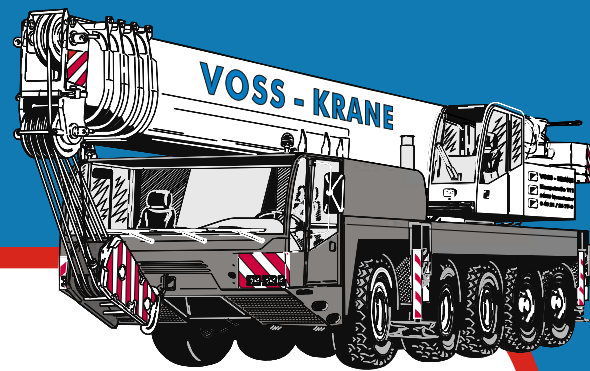

VOSS-KRANE

Wir vermieten modernste Hebetchnik!

AICHI SP 14 CJ

Arbeitshöhe.....15,90 m

Plattformhöhe13,90 m

Seitliche Reichweite.....12,70 m

A Plattformlänge0,76 m

B Plattformbreite1,76 m

C Gesamthöhe2,00 m

D Gesamtlänge7,56 m

E Gesamtbreite2,30 m

F Radstand2,34 m

G Bodenfreiheit (Mitte)0,33 m

Überhang von Mitte Drehkranz.....0,86m

Tragfähigkeit250 kg

Steigfähigkeit45 %

Steuerungproportional

AntriebAllrad

AntriebsartDiesel

Eigengewicht.....8.200 kg

Ausgeschäumte Geländereifen

Innenliegende Hydraulikschläuche

Staub- und Sandstrahlgeschützt

Pendelachsen