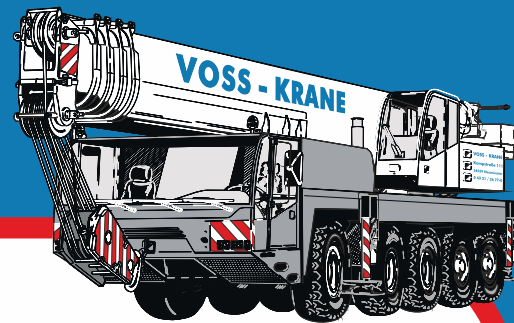

VOSS-KRANE

Wir vermieten modernste Hebetchnik!

Gelenk-Teleskoparbeitsbühne

Manitou 160AJ

Arbeitshöhe.....	16,25 m
Plattformhöhe	14,25 m
Seitliche Reichweite.....	9,10 m
übergreifende Höhe	7,10 m
Tragfähigkeit	230 kg
Plattformmaße	1,80 x 0,80 m
Gesamthöhe	2,37 m
Gesamtlänge	7,00 m
Gesamtbreite	2,30 m
Bodenfreiheit (Mitte).....	0,43 m
Korbarmdrehwinkel.....	+70°/-70°
Korbdrehwinkel.....	+90°/-90°
Schwenkbereich	350°
Steigfähigkeit	40 %
zulässige Schrägneigung.....	5° und 9°
Antrieb.....	4 Rad
Lenkung	4 Rad
Antriebsart	Diesel
Eigengewicht.....	7.450 kg
Differentialsperre	
Ausgeschäumte Geländereifen	
Pendelachsen	