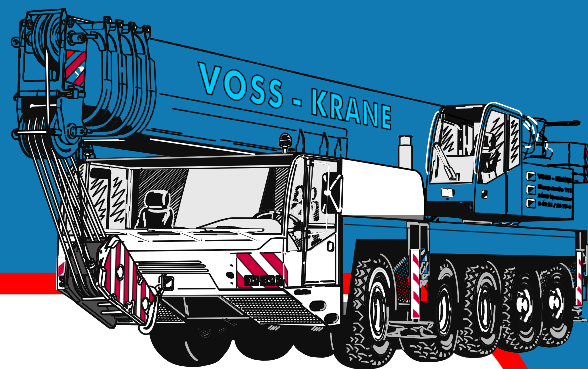

VOSS-KRANE

Wir vermieten modernste Hebetchnik!

Teleskopstapler Manitou MT 1435 SLT

- Hubhöhe13,60 m
- Tragkraft 3.500 kg
- max. Tragweite9,80 m
- Kipplast bei(max. Reichweite)1.430 kg
- Zugkraft7.600 daN
- Eigengewicht (mit Gabeln).....10.210 kg
- Bauhöhe.....2,58 m
- Breite.....2,33 m
- Länge6,09 m
- Bodenfreiheit.....0,45 m
- Radstand.....2,77 m
- Gabelzinken (Breite x Stärke)125 x 45 mm
- max. Gabelzinkenabstand1.040 mm
- Neigung des Gabelträgers.....124°
- Wenderadius innen1,47 m
- Wenderadius außen.....4,16 m
- Fahrgeschwindigkeit max.....25 km/h
- 3 Vorwärts- und Rückwärtsgänge
- Geländegängig / Allrad
- Zubehör
- Schüttgutschaufel.....900 l